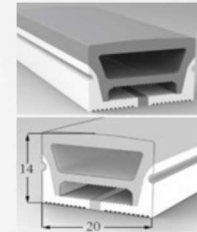

Power Watt : 24V 12/18W
 Size : 12*12MM
 Color Temp : 3000K / 4000K / 6000K

B

B FLEXI PRO

IP 20

Power Watt : 24V 12/18W
 Size : 6*16MM
 Color Temp : 3000K / 4000K / 6000K/RGB

B

B FLEXI PRO

IP 20