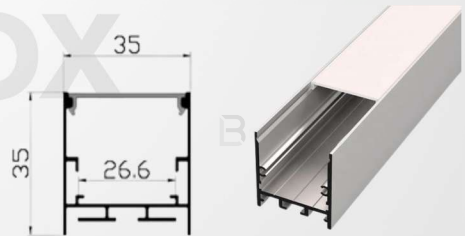

Size : 8*8MM CORNER
Length : 3000MM

B LINEAR PRO IP 20

Size : 13*13MM CORNER
Length : 3000MM

B LINEAR PRO IP 20

Size : 16*16MM CORNER
Length : 2000/3000MM

B LINEAR PRO IP 20

Size : 35*35MM SURFACE
Length : 2400MM