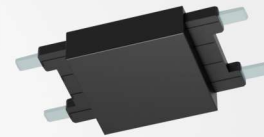

B LB - T2 I

IP 20

Type : Straight Jointer
Color Temp : 2700K / 3000K / 4000K / 5000K / 6000K