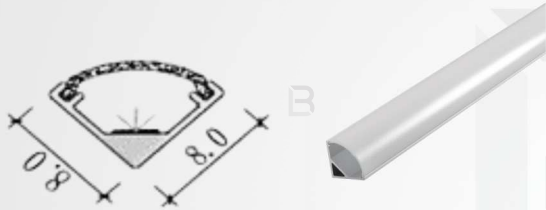

LINEAR PRO

B

LIGHTBOX

B LINEAR PRO IP 20

Size : 1010 SF
Length : 2000MM

B LINEAR PRO IP 20

Size : 1010 RECESS
Length : 2000MM

B LINEAR PRO IP 20