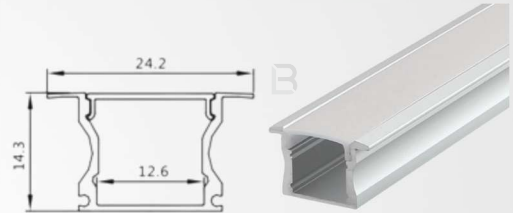

LIGHTBOX

B LINEAR PRO IP 20
Size : 17*8MM SF
Length : 2000MM

B LINEAR PRO IP 20
Size : 17*8MM RECESS
Length : 2000MM

B LINEAR PRO IP 20
Size : 17*15MM SF
Length : 2000MM

B LINEAR PRO IP 20
Size : 17*15MM RECESS
Length : 2000MM