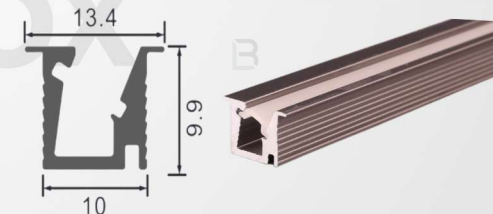

B LINEAR PRO IP 20

Size : 30*10MM RECESS
Length : 2400MM

B LINEAR PRO IP 20

Size : 60MM CIRCULAR PROFILE
Length : 2400MM

B LINEAR PRO IP 20

Size : 9MM SHELF PROFILE
Length : 3000MM

B LINEAR PRO IP 20

Size : 9MM WARDROBE PROFILE
Length : 3000MM