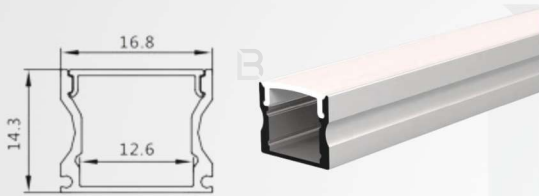

LIGHTBOX

B LINEAR PRO IP 20
Size : 17*8MM SF
Length : 2000MM

B LINEAR PRO IP 20
Size : 17*8MM RECESS
Length : 2000MM

B LINEAR PRO IP 20
Size : 17*15MM SF
Length : 2000MM

B LINEAR PRO IP 20
Size : 17*15MM RECESS
Length : 2000MM