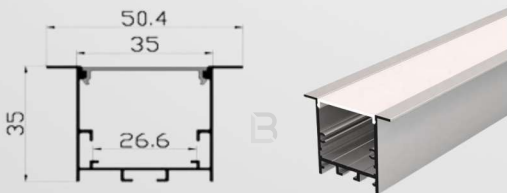

Size : 8*8MM CORNER
Length : 3000MM

B LINEAR PRO IP 20

Size : 13*13MM CORNER
Length : 3000MM

B LINEAR PRO IP 20

Size : 16*16MM CORNER
Length : 2000/3000MM

B LINEAR PRO IP 20

Size : 35*35MM SURFACE
Length : 2400MM