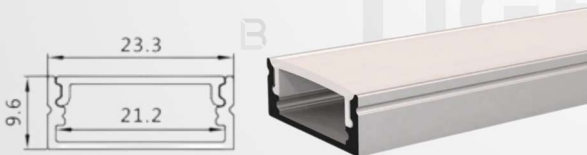

LIGHTBOX

B LINEAR PRO IP 20
Size : 17*8MM SF
Length : 2000MM

B LINEAR PRO IP 20
Size : 17*8MM RECESS
Length : 2000MM

B LINEAR PRO IP 20
Size : 17*15MM SF
Length : 2000MM

B LINEAR PRO IP 20
Size : 17*15MM RECESS
Length : 2000MM