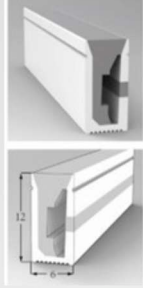

FLEXI PRO

B

LIGHTBOX

B

B FLEXI PRO

IP 20

Power Watt : 24V 12/16W
Size : 6*12MM
Color Temp : 3000K / 4000K / 6000K