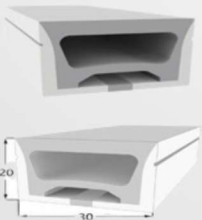

B

B FLEXI PRO

IP 20

Power Watt : 24V 18W
Size : 30*20MM
Color Temp : 3000K / 4000K / 6000K/RGB