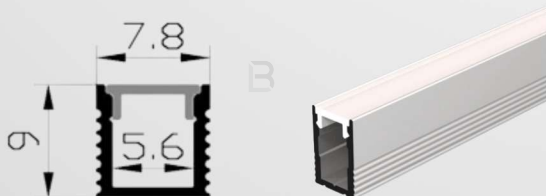

B LINEAR PRO IP 20
Size : 0709 SF
Length : 2000MM