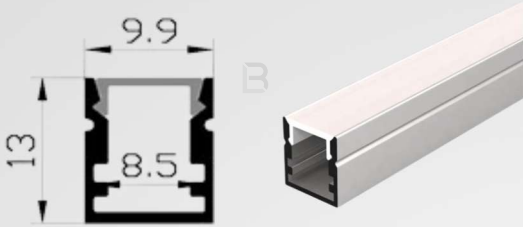

LINEAR PRO

B

LIGHTBOX

B LINEAR PRO IP 20

Size : 1010 SF
Length : 2000MM