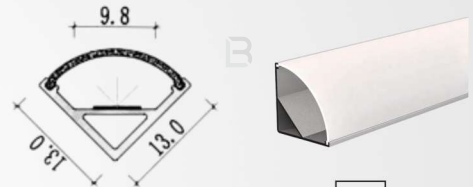

Size : 8*8MM CORNER
Length : 3000MM

B LINEAR PRO IP 20

Size : 13*13MM CORNER
Length : 3000MM

B LINEAR PRO IP 20

Size : 16*16MM CORNER
Length : 2000/3000MM

B LINEAR PRO IP 20

Size : 35*35MM SURFACE
Length : 2400MM