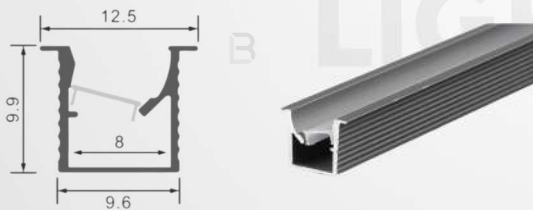

B LINEAR PRO IP 20

Size : 30*10MM RECESS
Length : 2400MM

B LINEAR PRO IP 20

Size : 60MM CIRCULAR PROFILE
Length : 2400MM

B LINEAR PRO IP 20

Size : 9MM SHELF PROFILE
Length : 3000MM

B LINEAR PRO IP 20

Size : 9MM WARDROBE PROFILE
Length : 3000MM