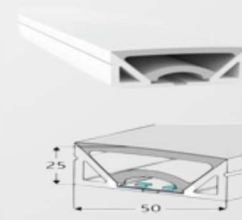

Power Watt : 24V 18W
 Size : 20*14MM
 Color Temp : 3000K / 4000K / 6000K

B

B FLEXI PRO

IP 20

Power Watt : 24V 18W
 Size : 30*20MM
 Color Temp : 3000K / 4000K / 6000K/RGB

B

B FLEXI PRO

IP 20