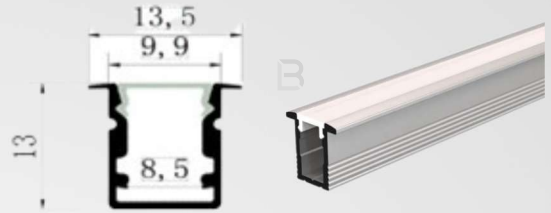

LINEAR PRO

B

LIGHTBOX

B LINEAR PRO IP 20

Size : 1010 SF
Length : 2000MM

B LINEAR PRO IP 20

Size : 1010 RECESS
Length : 2000MM

B LINEAR PRO IP 20