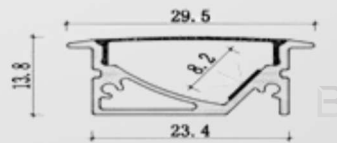

B LINEAR PRO IP 20

Size : 29*14MM WARDROBE
Length : 3000MM