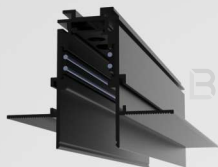

SMART B LIGHTBOX

B LB - T1 2M BK

IP 20

Power : 2005*40*69.5 MM [LBH]
Size : 2005*40*69.5 MM [LBH]
Color Temp : 2700K / 3000K / 4000K / 5000K / 6000K
Body Color : BLACK