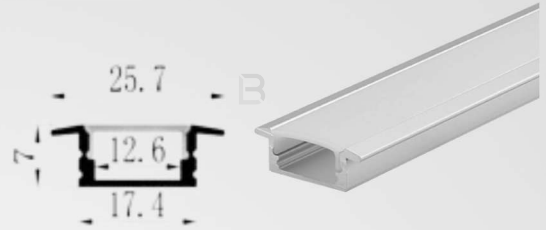

LIGHTBOX

B LINEAR PRO IP 20
Size : 17*8MM SF
Length : 2000MM

B LINEAR PRO IP 20
Size : 17*8MM RECESS
Length : 2000MM

B LINEAR PRO IP 20
Size : 17*15MM SF
Length : 2000MM

B LINEAR PRO IP 20
Size : 17*15MM RECESS
Length : 2000MM