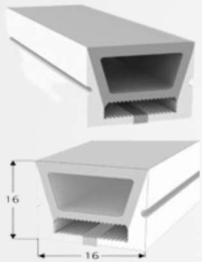

B

B FLEXI PRO

IP 20

Power Watt : 24V 12/18W
Size : 6*16MM
Color Temp : 3000K / 4000K / 6000K/RGB