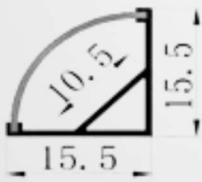

B LINEAR PRO IP 20

Size : 16*16MM CORNER
Length : 2000/3000MM