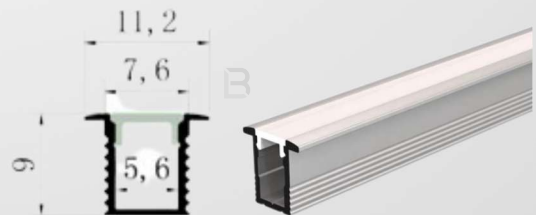

B LINEAR PRO IP 20
Size : 0709 RECESS
Length : 2000MM